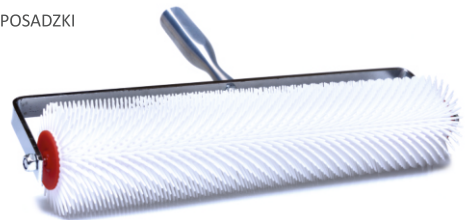

### MICRO-GROEN 41,5 cm

Paint Roller

**PREMIUM**

**41,5 cm**

Najlepszy wałek w swojej klasie do parkietów i podłóg drewnianych, do malowania lakierami wodnymi, nanoszenie 100 -120 g/m<sup>2</sup>

Art.-Nr	cm	mm	mm	mm	szt. (pcs)
zmf.48141	41,5	8	48	11	5