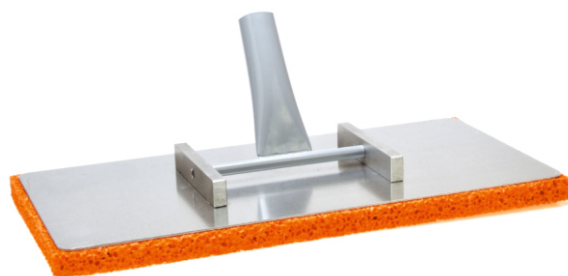

PACA PRZEGUBOWA Z HYDROGUMĄ **PREMIUM**

Polystyrene Rasp

Paca przeznaczona do młeczkowania, zacierania oraz mycia. Wykonana z aluminiowej podstawy z hydrogumą, która doskonale wchłania wodę i ściera zabrudzenia.

Art. - Nr	Rozmiar	szt. (pcs)
ppg.40020	400x200 mm	10