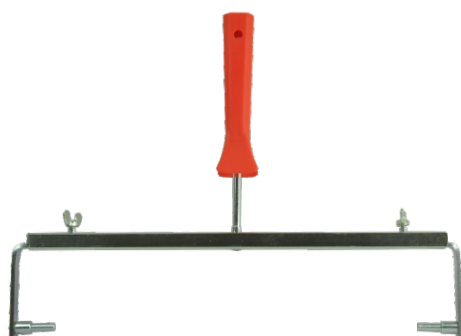

UCHWYT
Maxi Extend 40 - 60cm
Handle for paint Roller **PREMIUM**

Uchwyt do wałków malarskich z regulacją.

Art. - Nr	cm	mm	mm	szt.
uch.81850	40-60	8	-	10