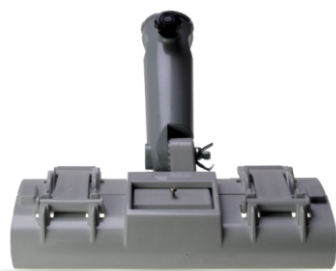

UCHWYT DO RAKLI

Smoothing blade handle

PREMIUM

Uchwyt do montażu rakli z kijem teleskopowym.

Art. - Nr	szt. (pcs)
rak.30000	1/1