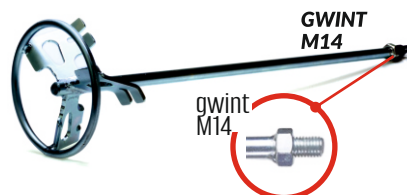

**MIESZADŁO DO GŁADZI
I MAS GOTOWYCH**
Plaster mixer

Art. - Nr	rozmiar	
mix.50120	120mm	10