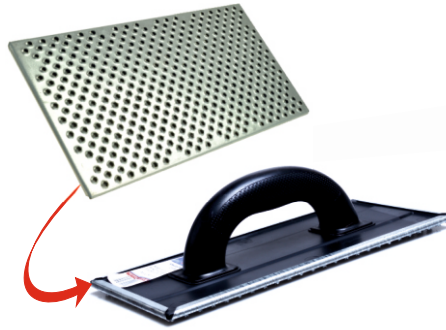

### PACA PPG Z GUMĄ

PCV float with rubber

Art. - Nr	rozmiar	
ppg.10527	270x130	10

**PACA PPG Z FILCEM**

*PCV float with felt*

Art. - Nr	rozmiar	opis	szk
ppg.10427	270x130		10

**TARKA DO STYROPIANU**

*Rasp for styrofoam*