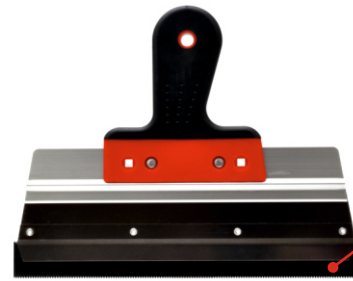

możliwość wymiany ostrzy

SZPACHLA DO ŻYWIC

Putty knife for resin

Niezastąpiona przy wykonywaniu posadzek żywicznych "wylewnych" oraz cementowych samopoziomujących. Dostępne wymienne ostrza, które wykonane ze stali narzędziowej według norm TBK.

Art. Nr	Rozmiar	szt. (pcs)
szp.70280	280mm	10
szp.70560	560mm	10