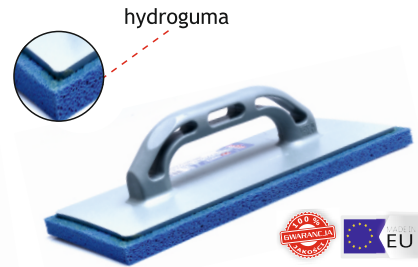

PACA BLUE PREMIUM

PVC float with rubber

Art. - Nr	rozmiar	opis	szk
ppg.20007	280x140x14	twarda	12