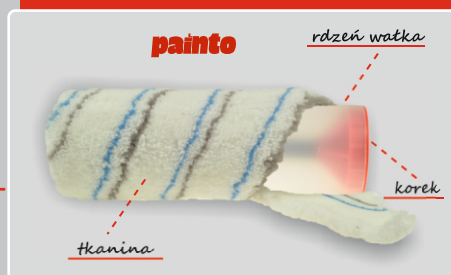

Wałek malarski bez podkładu